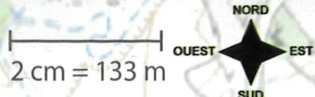

NUMÉRO **4**

LE CHAMP D'ANE

4 Km
100 D+

Vous pouvez récupérer la trace pour GPS sur : www.valleesdugapençais.info

Orientation et échelle

2 cm = 133 m

200 m

LE PROFIL DU PARCOURS