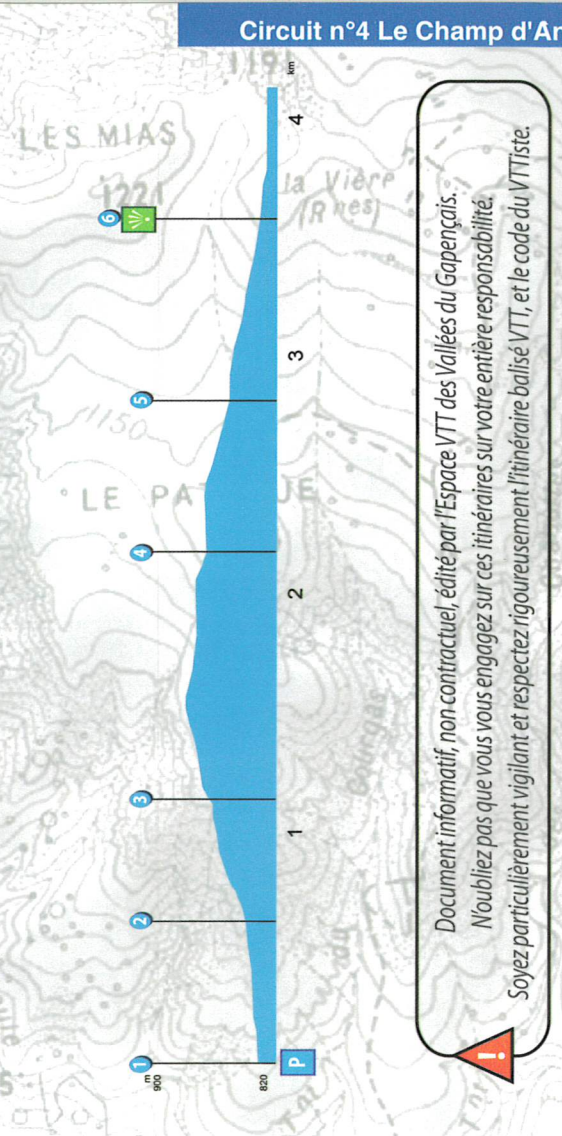

NUMÉRO **4**

LE CHAMP D'ANE

4 Km
100 D+

Vous pouvez récupérer la trace pour GPS sur : www.valleesdugapençais.info

Orientation et échelle

2 cm = 133 m

200 m

LE PROFIL DU PARCOURS

Document informatif, non contractuel, édité par l'Espace VTT des Vallées du Gapençais.
N'oubliez pas que vous vous engagez sur ces itinéraires sur votre entière responsabilité.
Soyez particulièrement vigilant et respectez rigoureusement l'itinéraire balisé VTT, et le code du VTTiste.