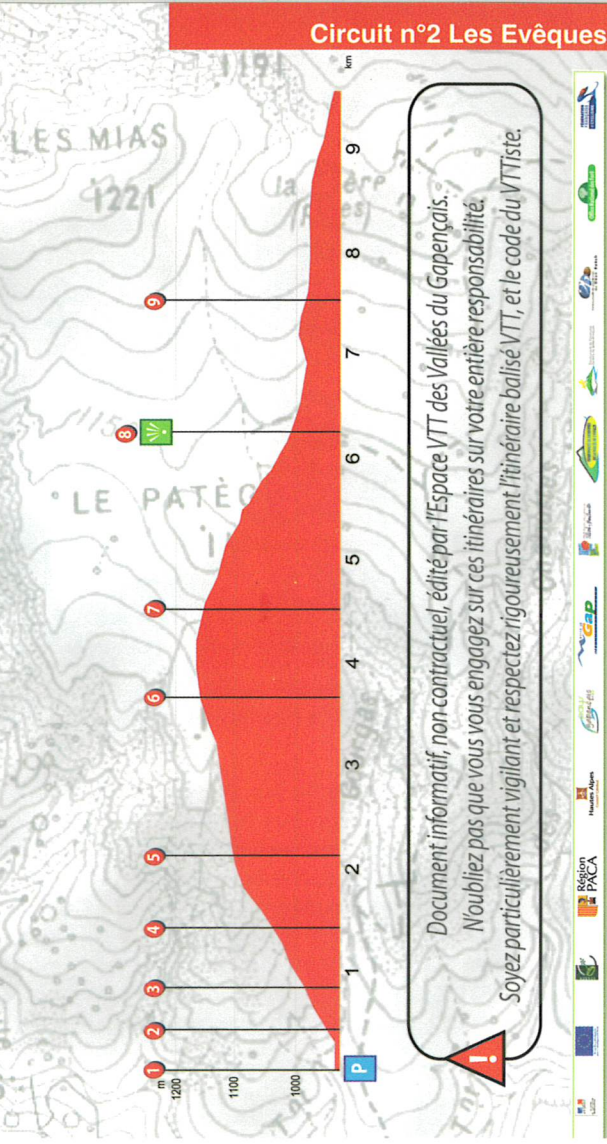

LES EVEQUES

12 Km
250 D+
NUMERO 2

Vous pouvez récupérer la trace pour GPS sur : www.valleesdugapençais.info

Orientation et échelle

NORD

2 cm = 400 m

OUEST EST

SUD

LE PROFIL DU PARCOURS

Document informatif, non contractuel, édité par l'Espace VTT des Vallées du Gapençais.
N'oubliez pas que vous vous engagez sur ces itinéraires sur votre entière responsabilité.
Soyez particulièrement vigilant et respectez rigoureusement l'itinéraire balisé VTT, et le code du VTTiste.