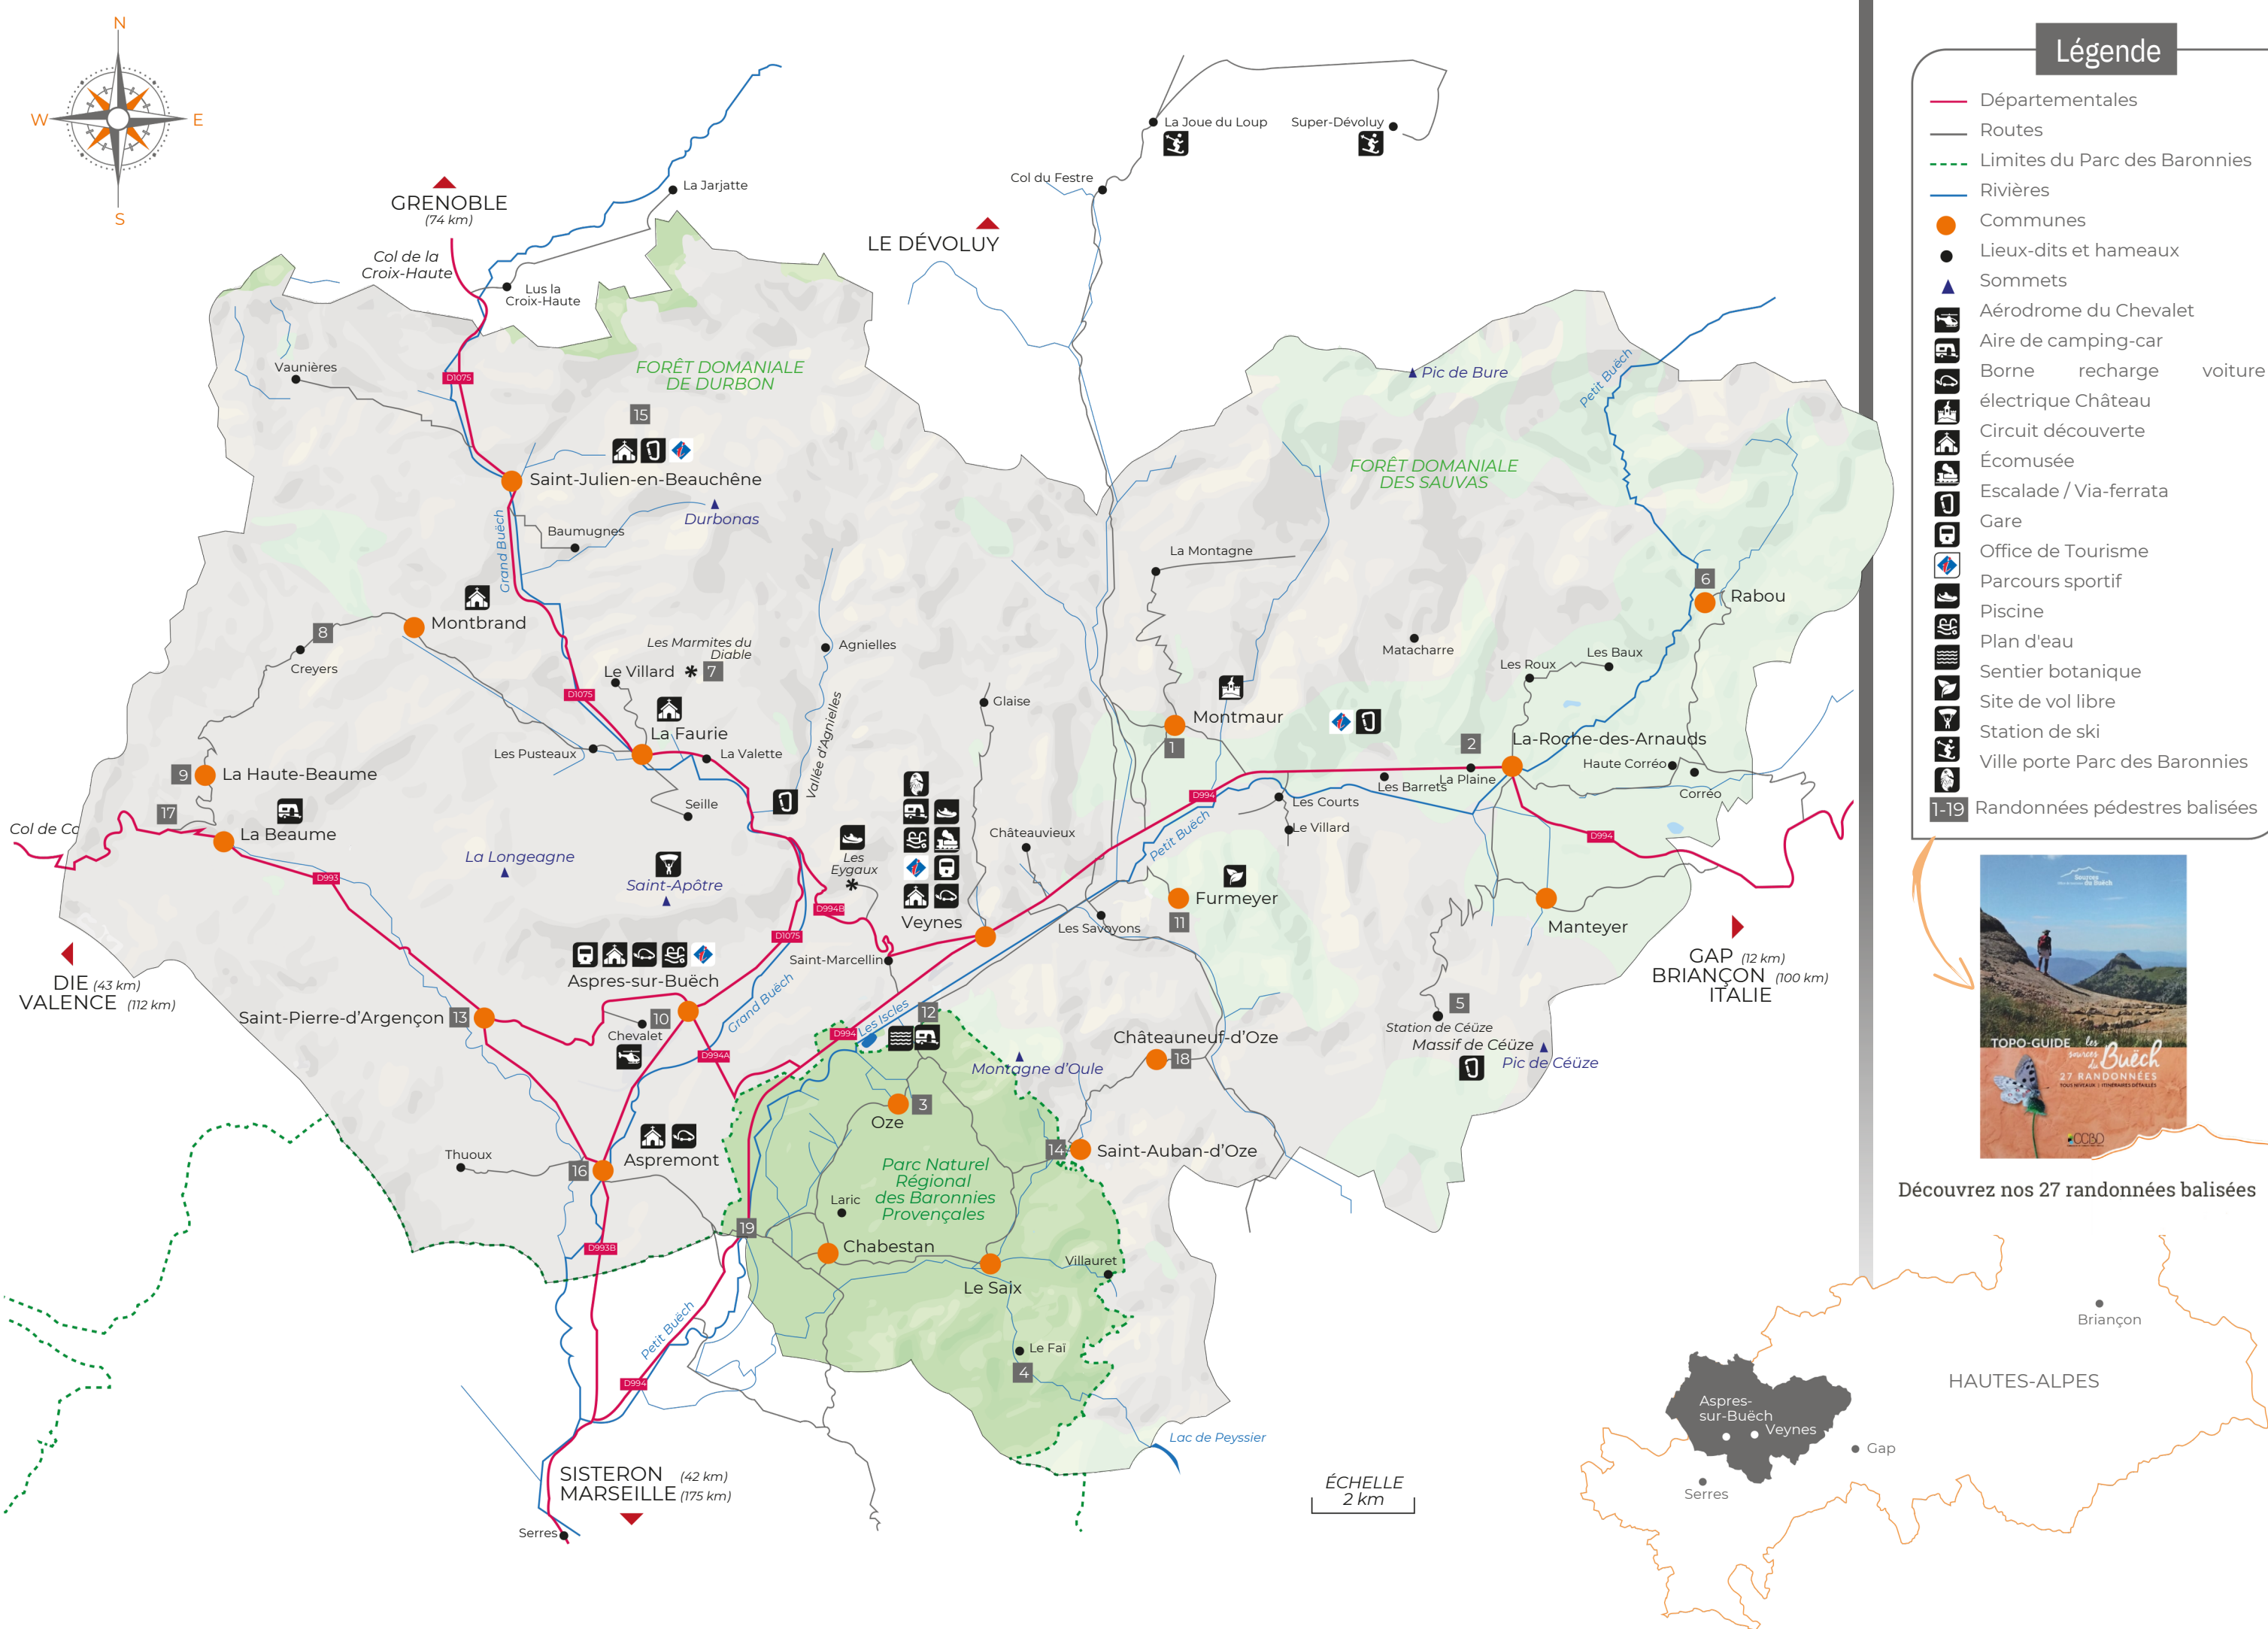

*Livret des activités
et des associations*

Culturelles et sportives

2023 - 2024

Territoire des Sources du Buëch

Les 19 communes du territoire des Sources du Buëch

LE VEYNOIS

Chabestan
 Château neuf d'Oze
 Furmeyer
 La Roche des Arnauds
 Le Saix
 Manteyer
 Montmaur
 Oze
 Rabou
 Saint Auban d'Oze
 Veynes

LE HAUT-BUËCH

Aspremont
 Aspres-sur-Buëch
 La Beaume
 La Faurie
 La Haute-Beaume
 Montbrand
 Saint Julien-en-Beauchêne
 Saint Pierre d'Argençon

Légende

- Départementales
- Routes
- Limites du Parc des Baronnies
- Rivières
- Communes
- Lieux-dits et hameaux
- ▲ Sommets
- ▲ Aérodrome du Chevalet
- Aire de camping-car
- Borne recharge voiture électrique
- Château
- Circuit découverte
- Écomusée
- Escalade / Via-ferrata
- Gare
- Office de Tourisme
- Parcours sportif
- Piscine
- Plan d'eau
- Sentier botanique
- Site de vol libre
- Station de ski
- Ville porte Parc des Baronnies
- 1-19 Randonnées pédestres balisées